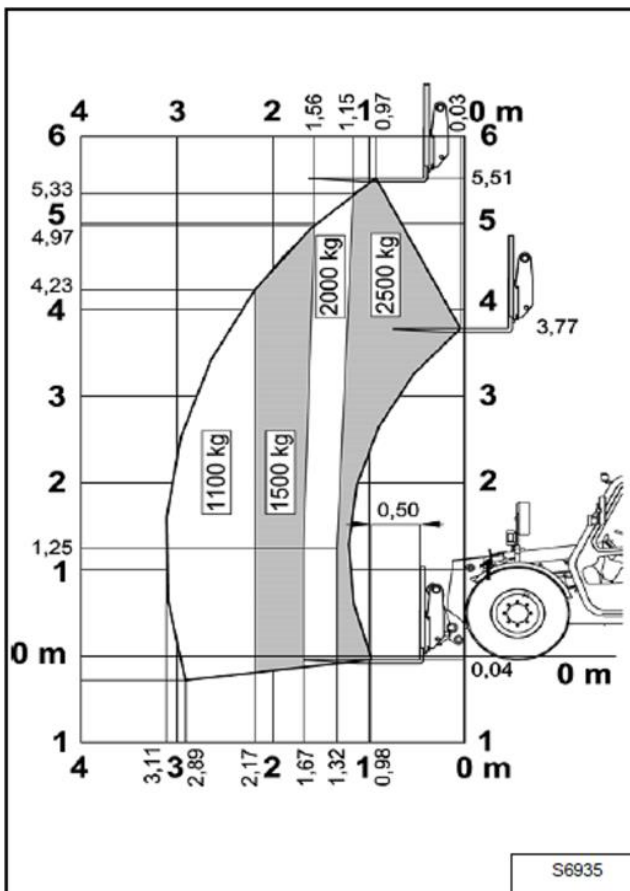

## Teleskoplader HTL 25.56

Hubhöhe	5.56 m
Tragkraft	2.500 kg
Tragkraft bei voller Hubhöhe	2.500 KG
Reichweite	3.05 m
Max. Tragkraft bei voller Reichweite	1.100 KG
Transportlänge	4.48 m
Transportbreite	1.99 m
Gerätehöhe	2.10 m
Eigengewicht	4.920 KG
Antrieb	Allrad
Zubehör	Palettengabel