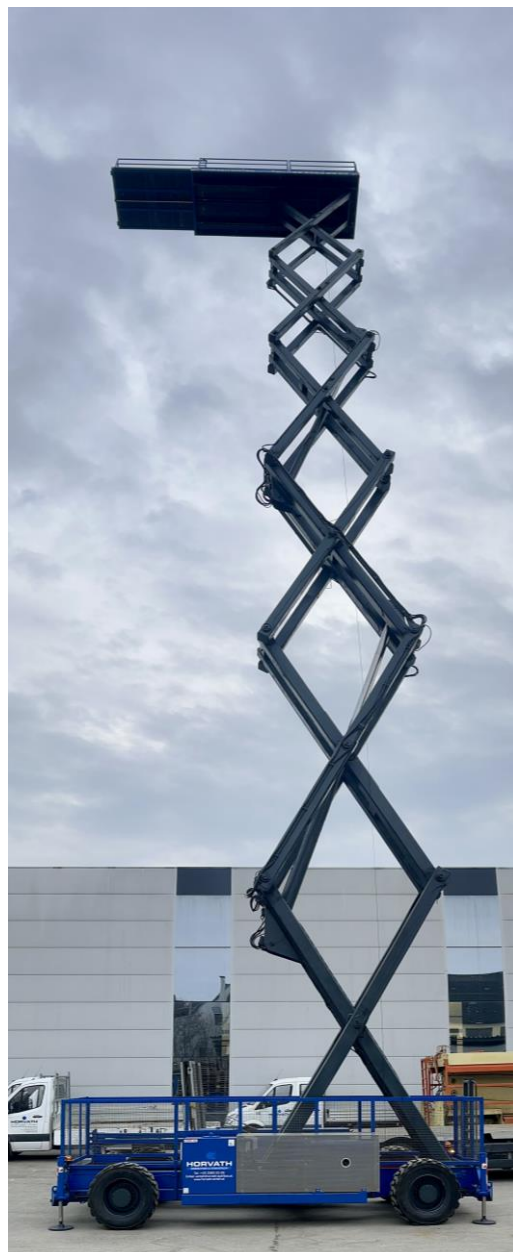

# Megastar G300

Arbeitshöhe	33,5 m
Plattformhöhe (ausgefahren)	31.5 m
Plattformhöhe (eingefahren)	2,60 m
Gesamtbreite	3,00 m
Gesamtlänge	6,80 m
Gesamthöhe (eingefahren, Geländer umgeklappt)	2,80 m
Plattformbreite (Innenmaß)	2,80 m
Plattformlänge (Innenmaß)	6,6 m
Plattformlänge (ausgefahren)	9,6 m
Eigengewicht	30500 kg
Tragfähigkeit	800 kg
Antrieb	Diesel
Bereifung	Makierend
Allrad	Ja