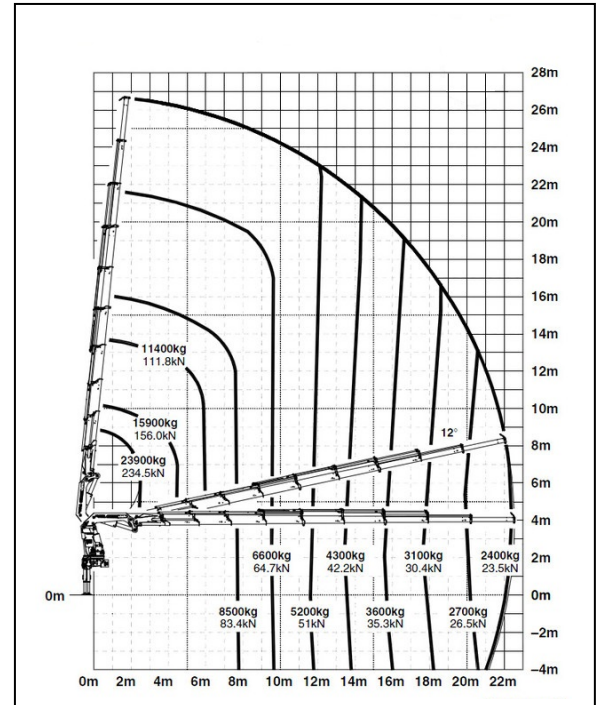

### MAN Palfinger PK 85002

Hubhöhe	26,50 m
Seitliche Reichweite	22,50 m
Gesamtbreite	2,52 m
Gesamtlänge	9,90 m
Durchfahrtshöhe	3,63 m
Abstützbreite gesamt	6,20 m
Eigengewicht	24.075 kg
Achszahl	4 Achsen
Seilwinde Nutzlast	3500 kg
Erforderlicher Führerschein	Fahrer wird beige stellt
Ladefläche (LxB)	5.5 m x 2,5 m