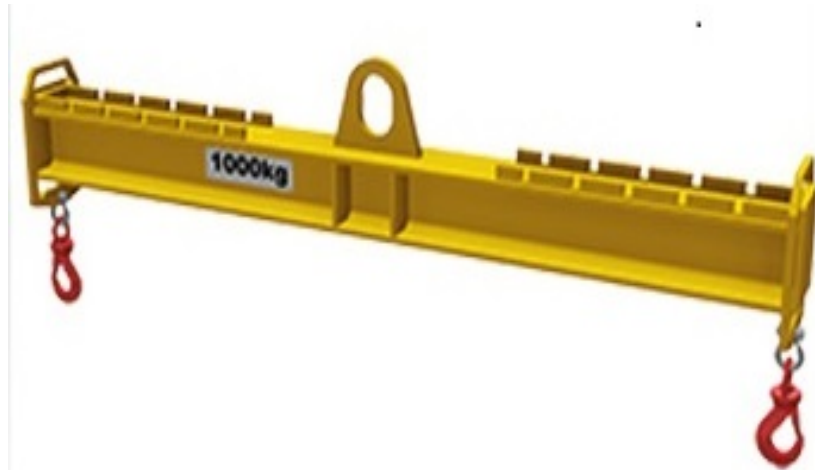

## Hebetraversen

Traglast	2500 kg
Einstellbereich	1500 – 4000 mm