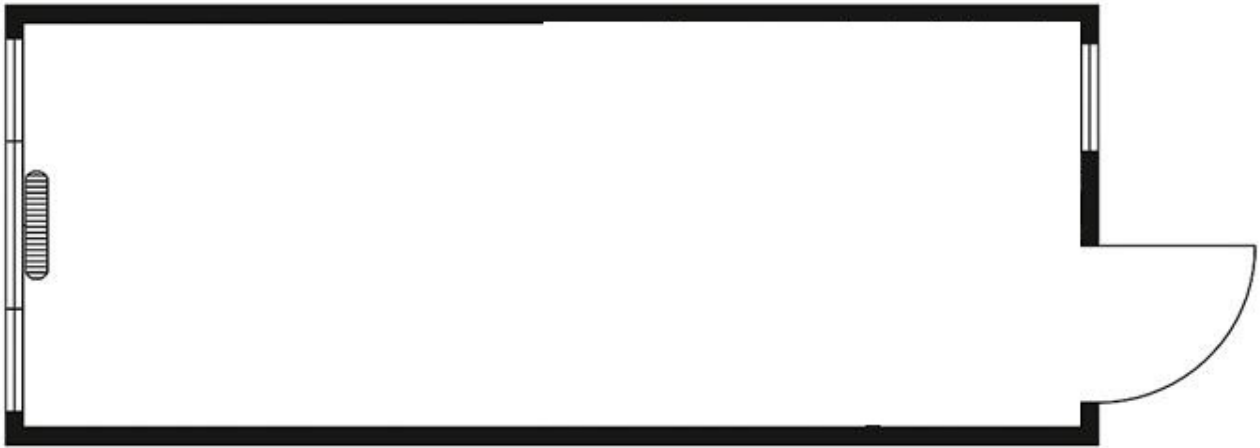

Bürocontainer

Abmessung LxBxH	6mx2,44mx2,56 m
Fläche	ca. 14,64 m ²
Gewicht	3100 kg
Bemerkung : Klimaanlage gegen Aufpreis	